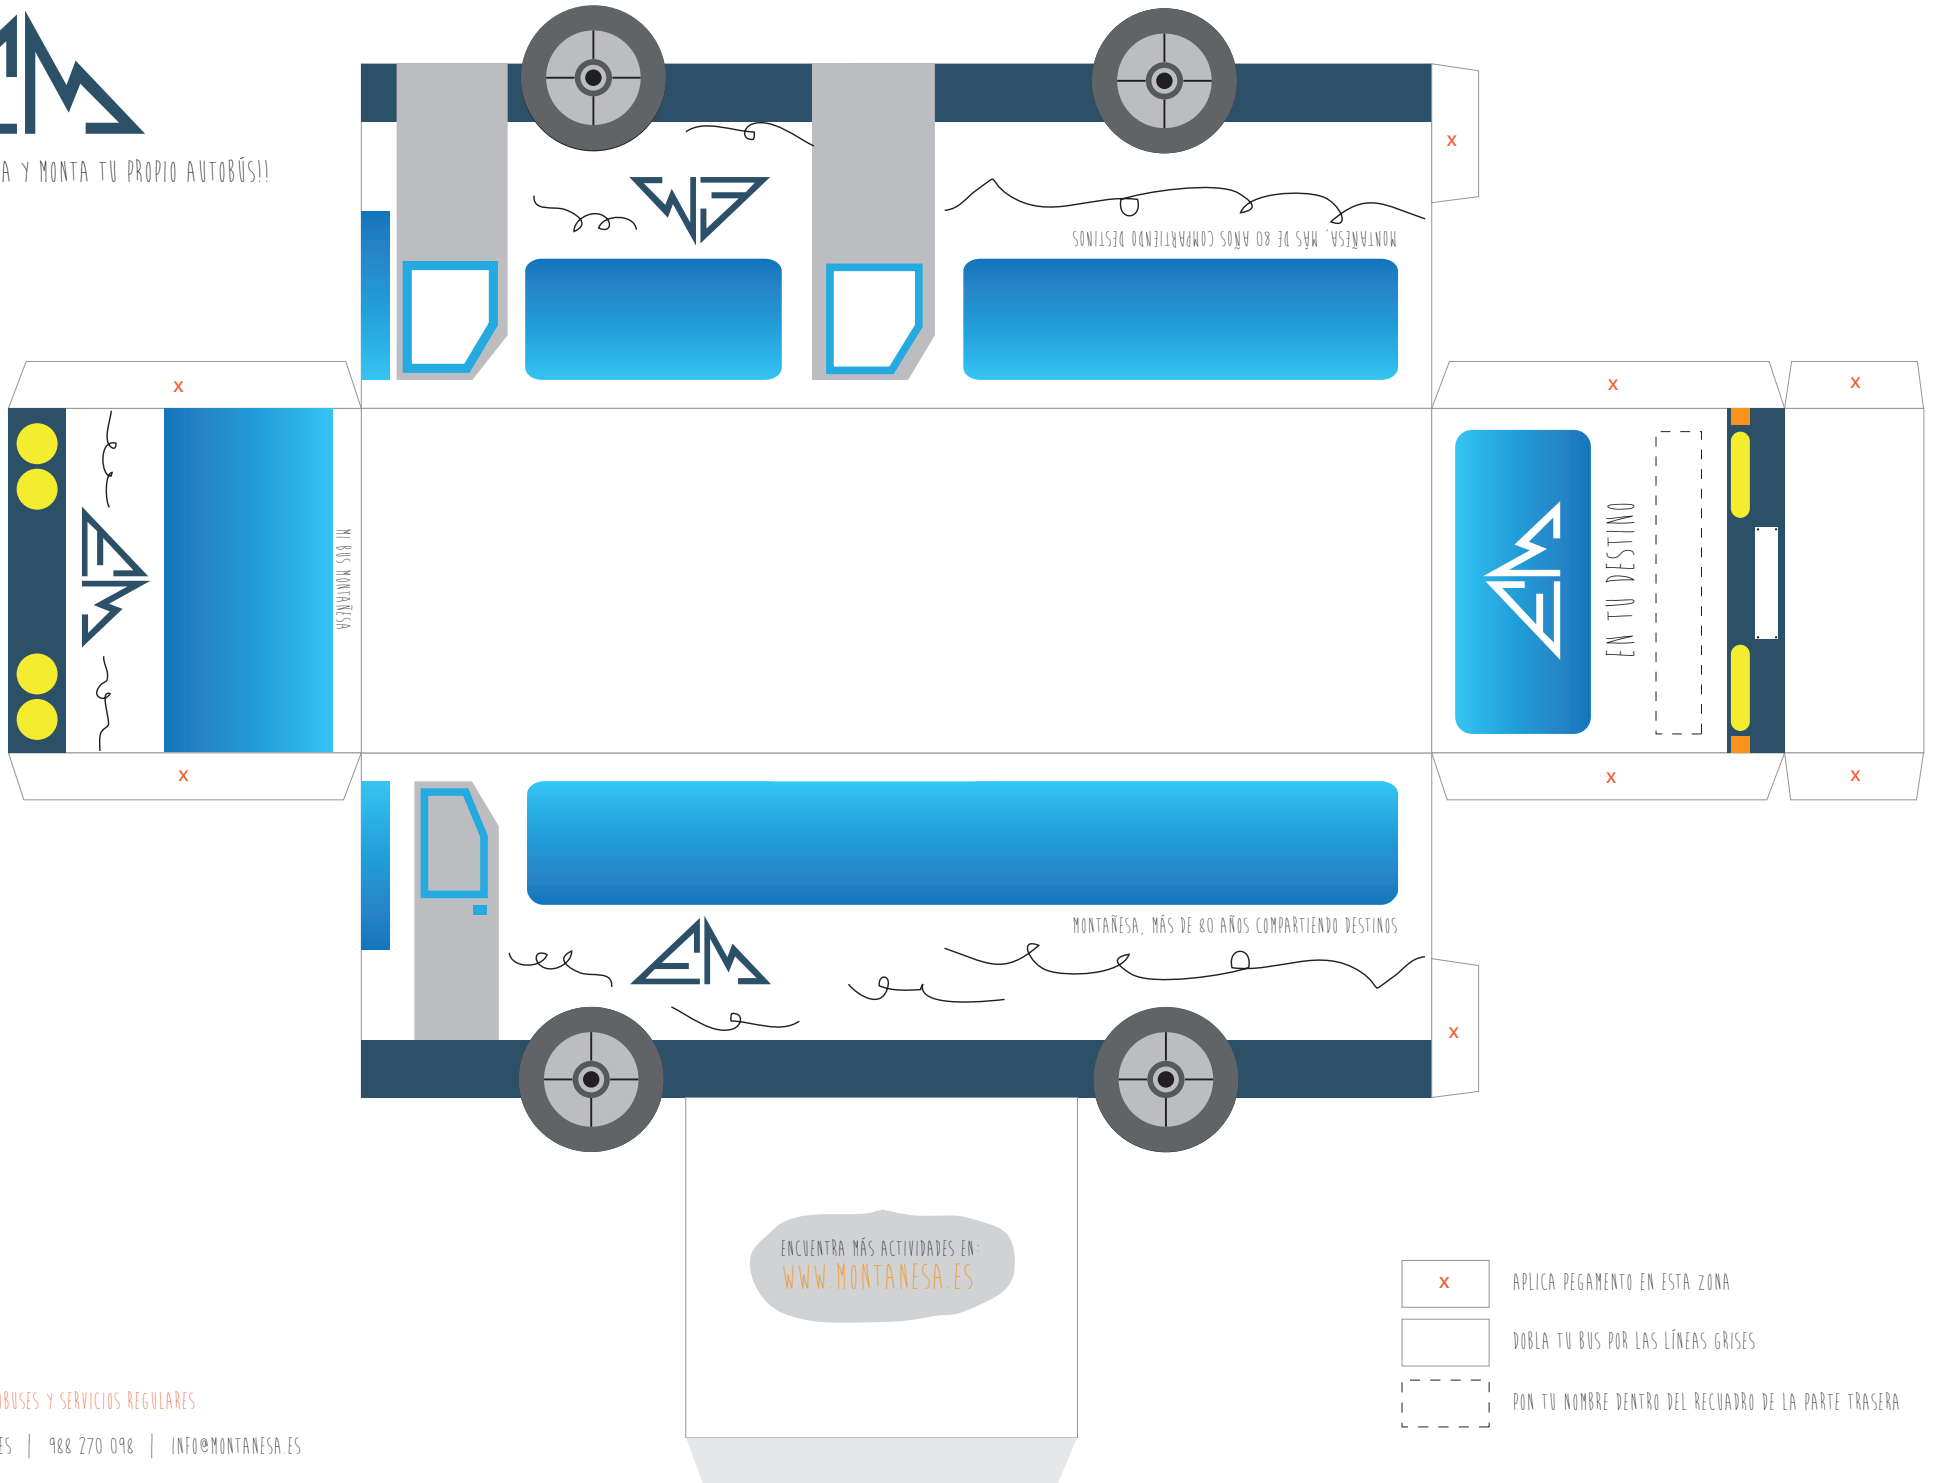

¡¡RECORTA PEGA Y MONTA TU PROPIO AUTOBÚS!!

ENCUENTRA MÁS ACTIVIDADES EN:
WWW.MONTANESA.ES

APLICA PEGAMENTO EN ESTA ZONA

DOBLA TU BUS POR LAS LÍNEAS GRISAS

PON TU NOMBRE DENTRO DEL RECUADRO DE LA PARTE TRASERA